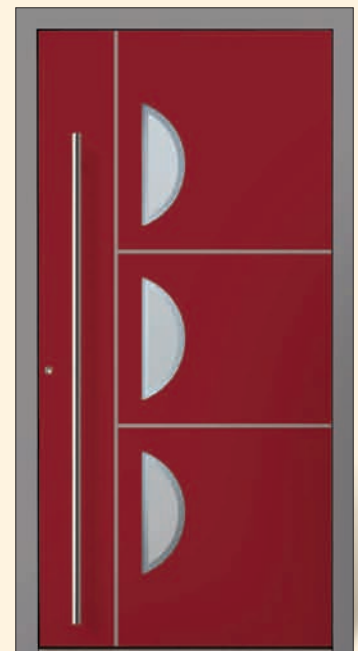

NJ 62031

RAL 3005 / Türrahmen RAL 9007
Ausführung flügelüberdeckend
Float sandgestrahlt mit Motiv klar
Edelstahl-Stangengriff