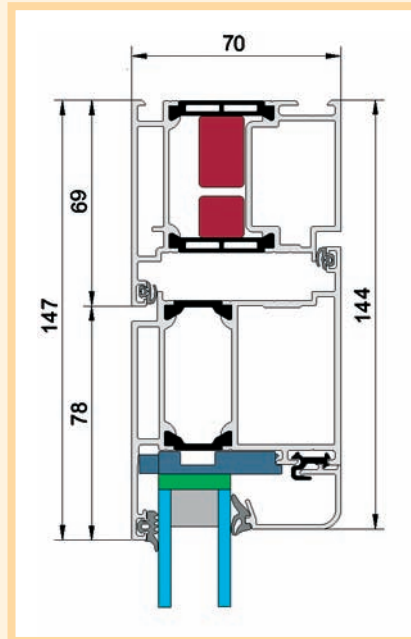

Aluminium-Haustür AT 70

- 70 mm Bautiefe
- inkl. Rahmengeometrie
- inkl. absenkbarem Fußpunkt
- inkl. Schieverbundsteg bei einseitig flügelüberdeckend
- inkl. 3-fach Schwenkriegelschloss
- inkl. PZ mit Not- und Gefahrenfunktion
- inkl. 2 x 2-teilige Rollentürbänder
- inkl. Aluminium Innendrucker Hoppe
- inkl. Edelstahlrosette außen
- inkl. Design Griffstangen
- Max.-Maß 1100 x 2250 mm