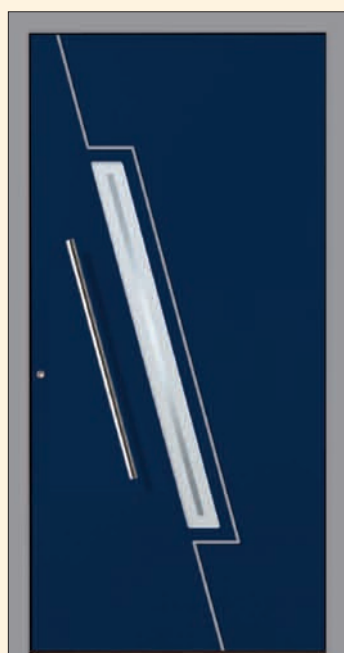

NJ 60031

RAL 5013 / Türrahmen RAL 9007
Ausführung flügelüberdeckend
Float sandgestrahlt mit Motiv klar
Edelstahl-Stangengriff