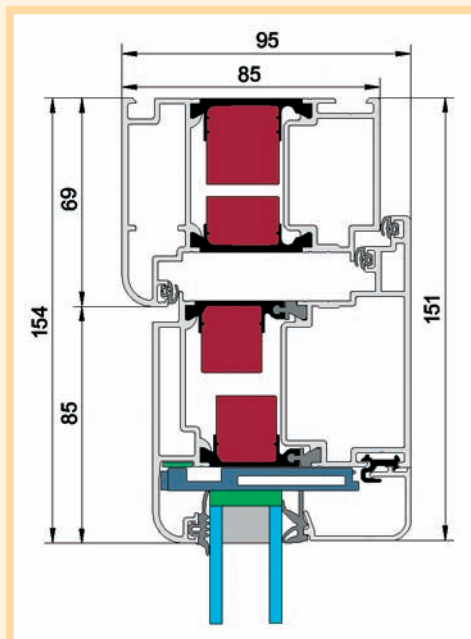

Aluminium-Haustür AT 85 SL HI *

- 85 mm Bautiefe
- inkl. Rahmengeometrie
- inkl. absenkbarem Fußpunkt
- inkl. Schiebeverbundsteg bei einseitig flügelüberdeckend
- inkl. HI Kälteblocker
- inkl. 3-fach Schwenkriegelschloss
- inkl. PZ mit Not- und Gefahrenfunktion
- inkl. 2 x 3-teilige Rollentürbänder
- inkl. Aluminium Innendrücker Hoppe
- inkl. Edelstahlrosette außen
- inkl. Design Griffstangen
- Max.-Maß 1100 x 2250 mm

* gegen Mehrpreis