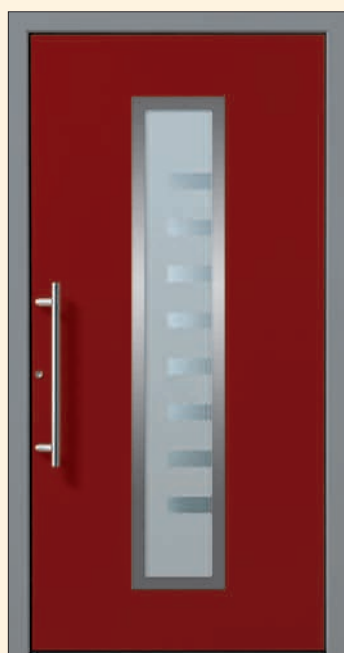

NZ 70031

RAL 3011 / Türrahmen RAL 9007
Ausführung flügelüberdeckend
Float sandgestrahlt mit Motiv klar
Edelstahl-Stangengriff