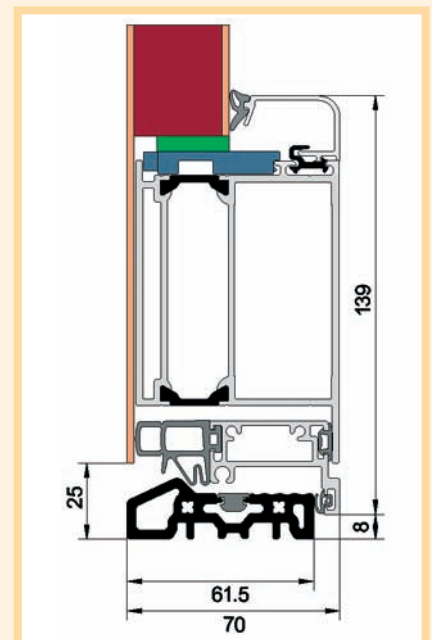

**C50031** / Ausführung Glasfalz

Bleiverglasung B01  
Float mit 30 mm Facetten, Eisblumenglas, blaugefärbtes Glas sandgestrahlt  
Edelstahl-Stangengriff

**C50031** / RAL 7015

Ausführung flügelüberdeckend  
Bleiverglasung B01  
Float mit 30 mm Facetten,  
Eisblumenglas, blaugefärbtes Glas  
sandgestrahlt  
Edelstahl-Stangengriff

## Aluminium-Haustür AT 70

- 70 mm Bautiefe
- inkl. Rahmengeometrie
- inkl. absenkbarem Fußpunkt
- inkl. Schieverbundsteg bei einseitig flügelüberdeckend
- inkl. 3-fach Schwenkriegelschloss
- inkl. PZ mit Not- und Gefahrenfunktion
- inkl. 2 x 2-teilige Rollentürbänder
- inkl. Aluminium Innendrucker Hoppe
- inkl. Edelstahlrosette außen
- inkl. Design Griffstangen
- Max.-Maß 1100 x 2250 mm