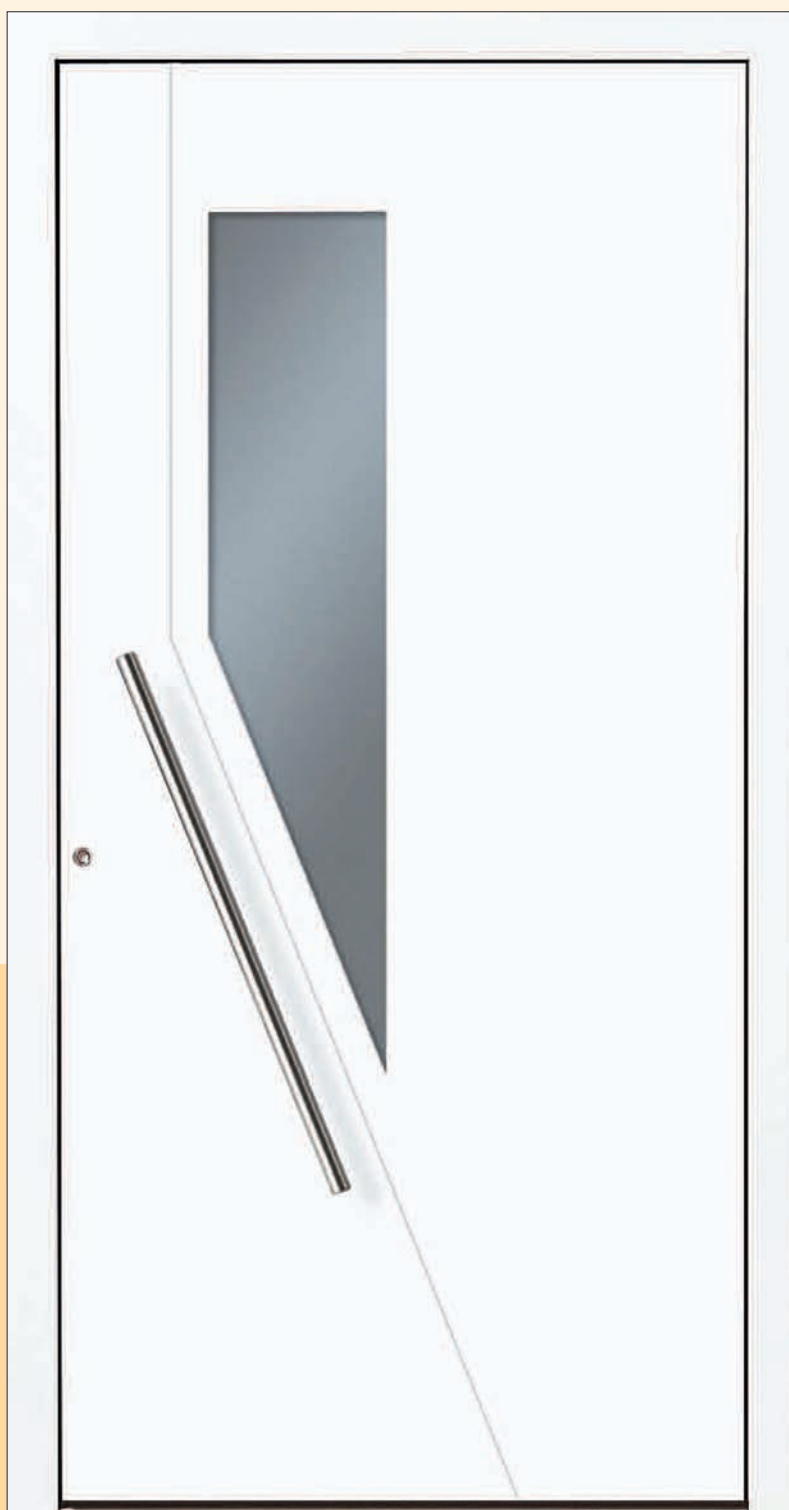

NJ 63031

Ausführung flügelüberdeckend
Float vollflächig sandgestrahlt
Edelstahl-Stangengriff