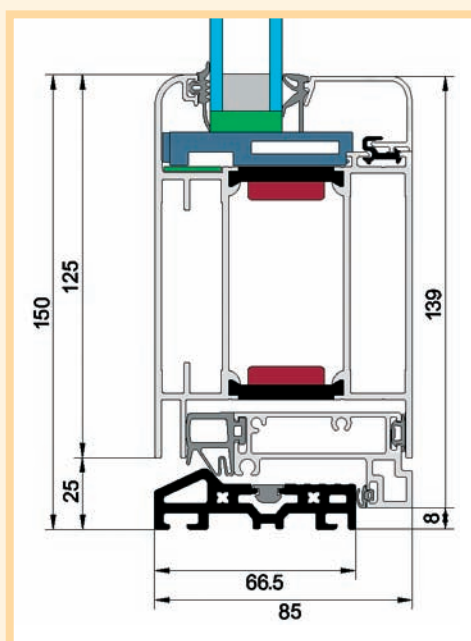

Aluminium-Haustür AT 85 SL HI *

- 85 mm Bautiefe
- inkl. Rahmengeometrie
- inkl. absenkbarem Fußpunkt
- inkl. Schiebeverbundsteg bei einseitig flügelüberdeckend
- inkl. HI Kälteblocker
- inkl. 3-fach Schwenkriegelschloss
- inkl. PZ mit Not- und Gefahrenfunktion
- inkl. 2 x 3-teilige Rollentürbänder
- inkl. Aluminium Innendrücker Hoppe
- inkl. Edelstahlrosette außen
- inkl. Design Griffstangen
- Max.-Maß 1100 x 2250 mm

* gegen Mehrpreis