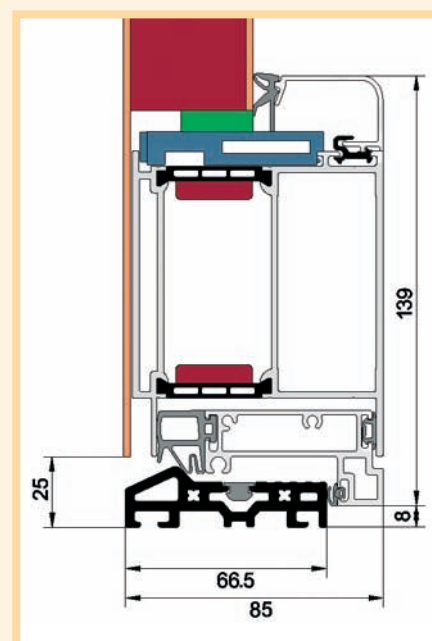

Aluminium-Haustür AT 85 SL HI *

- 85 mm Bautiefe
- inkl. Rahmengeometrie
- inkl. absenkbarem Fußpunkt
- inkl. Schiebeverbundsteg bei einseitig flügelüberdeckend
- inkl. HI Kälteblocker
- inkl. 3-fach Schwenkriegelschloss
- inkl. PZ mit Not- und Gefahrenfunktion
- inkl. 2 x 3-teilige Rollentürbänder
- inkl. Aluminium Innendrücker Hoppe
- inkl. Edelstahlrosette außen
- inkl. Design Griffstangen
- Max.-Maß 1100 x 2250 mm

* gegen Mehrpreis