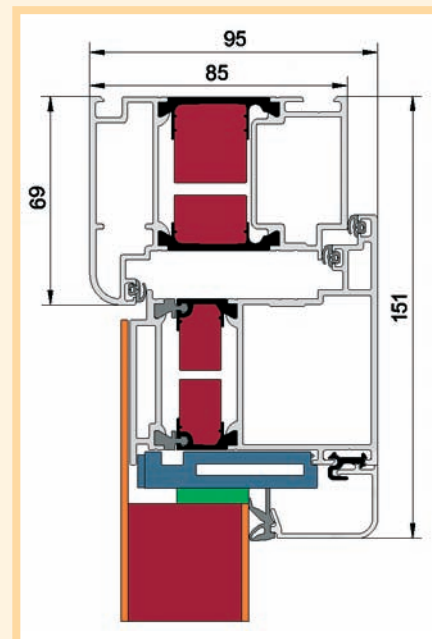

Aluminium-Haustür AT 85 SL HI *

- 85 mm Bautiefe
- inkl. Rahmengeometrie
- inkl. absenkbarem Fußpunkt
- inkl. Schiebeverbundsteg bei einseitig flügelüberdeckend
- inkl. HI Kälteblocker
- inkl. 3-fach Schwenkriegelschloss
- inkl. PZ mit Not- und Gefahrenfunktion
- inkl. 2 x 3-teilige Rollentürbänder
- inkl. Aluminium Innendrücker Hoppe
- inkl. Edelstahlrosette außen
- inkl. Design Griffstangen
- Max.-Maß 1100 x 2250 mm

* gegen Mehrpreis