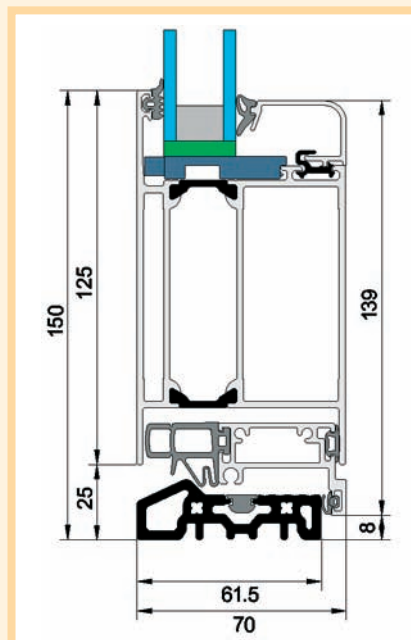

**C50031** / Ausführung Glasfalz

Bleiverglasung B01  
Float mit 30 mm Facetten, Eisblumenglas, blaugefärbtes Glas sandgestrahlt  
Edelstahl-Stangengriff

**C50031** / RAL 7015

Ausführung flügelüberdeckend  
Bleiverglasung B01  
Float mit 30 mm Facetten,  
Eisblumenglas, blaugefärbtes Glas  
sandgestrahlt  
Edelstahl-Stangengriff

## Aluminium-Haustür AT 70

- 70 mm Bautiefe
- inkl. Rahmengeometrie
- inkl. absenkbarem Fußpunkt
- inkl. Schieverbundsteg bei einseitig flügelüberdeckend
- inkl. 3-fach Schwenkriegelschloss
- inkl. PZ mit Not- und Gefahrenfunktion
- inkl. 2 x 2-teilige Rollentürbänder
- inkl. Aluminium Innendrucker Hoppe
- inkl. Edelstahlrosette außen
- inkl. Design Griffstangen
- Max.-Maß 1100 x 2250 mm