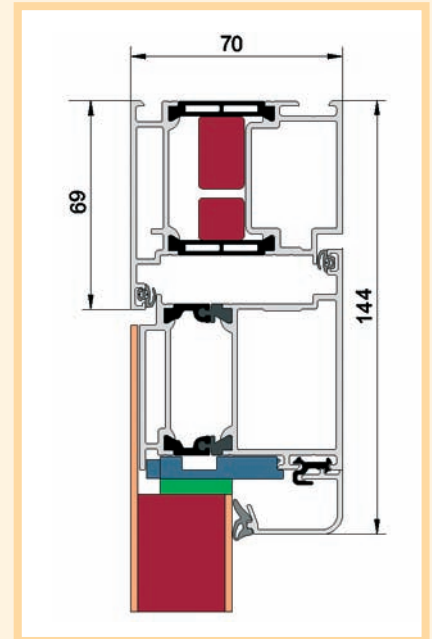

Aluminium-Haustür AT 70

- 70 mm Bautiefe
- inkl. Rahmengeometrie
- inkl. absenkbarem Fußpunkt
- inkl. Schieverbundsteg bei einseitig flügelüberdeckend
- inkl. 3-fach Schwenkriegelschloss
- inkl. PZ mit Not- und Gefahrenfunktion
- inkl. 2 x 2-teilige Rollentürbänder
- inkl. Aluminium Innendrucker Hoppe
- inkl. Edelstahlrosette außen
- inkl. Design Griffstangen
- Max.-Maß 1100 x 2250 mm