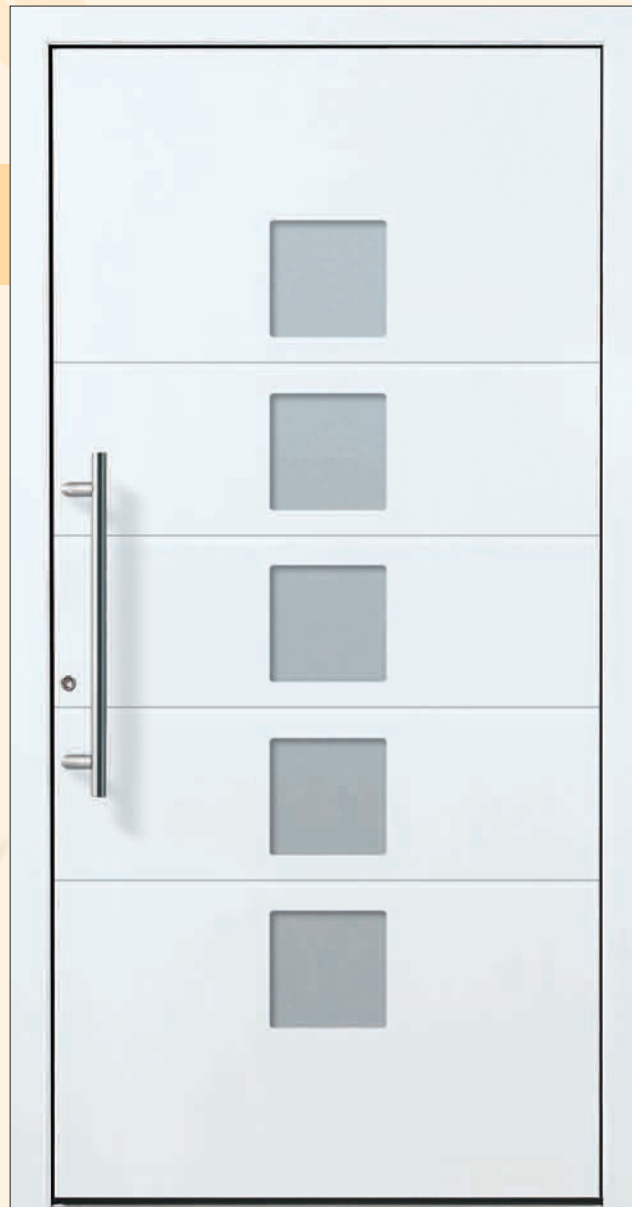

**NJ 50061** / RAL 3011  
Ausführung Glasfalz  
Float vollflächig sandgestrahlt  
Edelstahl-Stangengriff

**NJ 50061**  
Ausführung  
flügelüberdeckend  
Float vollflächig  
sandgestrahlt  
Edelstahl-Stangengriff